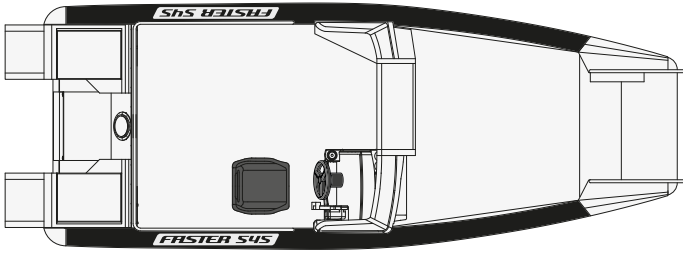

545 SCA

**FASTER 545 SCA +
HONDA BF80**
45 490 €

FASTER 545 SCA
+ Honda BF80 AK1 LRTU
+ Honda BF100 AK1 LRTU

pakettihinta
45 490 €
45 990 €

**Proudly Made in
FINLAND**

5,45 m
(5,78 m)

2,10 m

670 kg

8 henk.

8 henk.
(600 kg) + 125 kg

80 - 100 hv

CE/C

100 litraa

VAKIOVARUSTEET

- ✓ Raymarine Axiom+ 9 RV -karttaplotteri + CPT-S -kaikuanturi
- ✓ LightHouse-merikartta (ladattava yksi valinnainen maa)
- ✓ Hydrauliohjaus
- ✓ Trolling Control -uistelunopeuden säädin
- ✓ Lukittavissa olevat säilytystilat
- ✓ Käsikäyttöinen tyhjennuspumppu
- ✓ Laitakaiteet HST
- ✓ Kulkuvalo
- ✓ Mela
- ✓ Kiinnityspisteet lattiassa
- ✓ Kiinteä polttoainesäiliö 100 litraa
- ✓ Polttoainesuodatin
- ✓ Traileri-/lukituskoukku
- ✓ Anturiteline
- ✓ Uimaporras
- ✓ 12 V -pistoike
- ✓ Sammutin
- ✓ Kuppipenkki, irrotettava, 1 kpl
- ✓ Apukuljettajan pulpetissa kapeampi laskutaso ja tartuntakahva
- ✓ Kiinteä yksiosainen väliovi (leveys 67 cm)
- ✓ Hydraulisesti toimiva keularamppi, kytkin kojelaudassa + erillinen kaukosäädin
- ✓ Päävirtakytkin keulassa