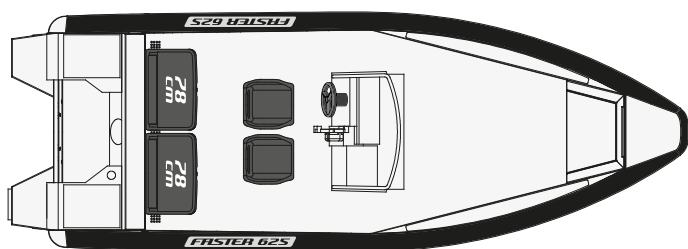

625 CC

**FASTER 625 CC +
HONDA BF150**
57 490 €

FASTER 625 CC

- + BF115 J XRU
- + BF150 D XRU
- + BF200 D XRU

paketpris

- 55 990 €
- 57 490 €
- 59 490 €

6,25 m
(6,60 m)

2,35 m

840 kg

10 pers.

850 kg

115 - 200 hk

CE/C

140 liter

STANDARDUTRUSTNING

- ✓ Raymarine Axiom+ 9 RV -sjökortsplotter + CPT-S-givare
- ✓ Lighthouse sjökort (ladda ner ett valbart land)
- ✓ Hydraulisk styrning
- ✓ Trollingkontroll (vid Honda prerigg)
- ✓ Låsbara förvaringsutrymmen
- ✓ Båtstolar, justerbara (2 st)
- ✓ Sittlåda 78 cm (2 st)
- ✓ Förarens vindrutetorkare
- ✓ Kapellförvaring
- ✓ Manuell länsypump
- ✓ Sidoräcken HST
- ✓ Navigationsljus
- ✓ Paddel
- ✓ Integrerad bränsletank 140 liter
- ✓ Bränslefilter
- ✓ Trailer-/låskrok
- ✓ Givarstativ
- ✓ Badstege
- ✓ Badplattformar
- ✓ 12 V eluttag
- ✓ Brandsläckare

- × Ryggstödsdyna / R20 (randig)
- × Sittdyna 44 cm / R20 (randig)
- × Sittdyna 78 cm / R20 (randig)
- × Sittdyna 118 cm / R20 (randig)
- × Sittlåda 44 cm
- × Sittlåda 78 cm
- × Sittlåda 118 cm
- × Komfortstol inkl. överdrag (pris/st) / R20 (randig)
- × Swing-säte 42 cm (pris/st) inkl. överdrag
- × Swing-säte 80 cm inkl. överdrag
- × Klaffbänk 78 cm
- × Klaffbänk 100 cm
- × Sitt-/förvaringslåda i aluminium 60 cm
- × Sitt-/förvaringslåda i aluminium 110 cm
- × Förtöjningspaket inkl. väska
- × Ankarlina med rulle + förvaringslåda
- × Lastsurringsögla
- × Repbox / trappsteg
- × Fenderhållare
- × Justerbart givarstativ
- × Trimplan Sea Star
- × Uppgradering till Raymarine RV-100 3D -givare *
- × Uppgradering till Raymarine Axiom+ 12 RV -kartplotter
- × Fäste för frontmonterad elmotor
- × Bord, monteras i aluminiumskenan
- × Sidogivarstativ
- × Skydd för relingslist, par (fästes vid knap)
- × Ställning för dykflaskor
- × Ställning för bränslekanister
- × Mugghållare
- × Targabåge