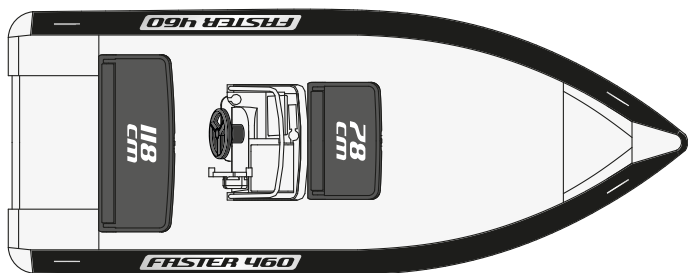

KAMPANJ!

460 i

**FASTER 460 i +
HONDA BF50**
19 990 €

FASTER 460 i

+ Honda BF40 DK4 LRTU

+ Honda BF50 DK4 LRTU

27 590 €

paketpris

21 490 €

19 990 €

4,60 m
(4,70 m)

1,85 m

330 kg

5 pers.

375 kg

30 - 50 hk